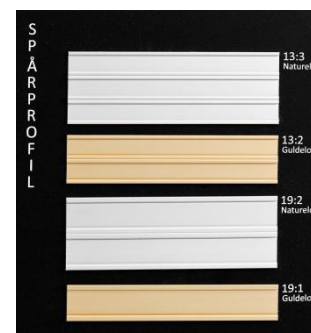

TZ. tejp

Inred våra spårprofiler med TZ tejp

## **BROTHER P-TOUCH PT-D600VP** Enkel och prisvärd textmaskin

**PT-D600VP** professionell PC-ansluten märkmaskin med stor grafisk färgdisplay och lättanvända etikettfunktioner

Dimensioner	C	a 201 (B) x 192 (D) x 86 (H) mm
Vikt		Ca 950 g (utan batterier och tapekassett)
Strömförsörjning		Sex alkaliska AA-batterier (LR6), sex AA Ni-MH-batterier (HR6), nätadapter (AD-E001)
Skärm		320 x 120 punkter
Utskriftshöjd		Högst 18,0 mm (vid användning av 24 mm tape)
Utskriftshastighet Max:		Ca 30 mm/sek.
Verklig utskriftshastighet:		Beror på förhållandena
Tapekassett		Standard TZe tapekassett 8m (bredder på 3,5 mm, 6 mm, 9 mm, 12 mm, 18 mm och 24 mm)
Antal rader		24 mm tape: 1-7 rader, 18 mm tape: 1-5 rader, 12 mm tape: 1-3 rader, 9 mm tape: 1-2 rader, 6 mm tape: 1-2 rader, 3,5 mm tape: 1 rad
Minnesbuffertstorlek		Max. 2 800 tecken
Fyllning		Maximalt 99 filer
Automatisk avstängning		Batteri: 5 min., nätadapter: 8 timmar